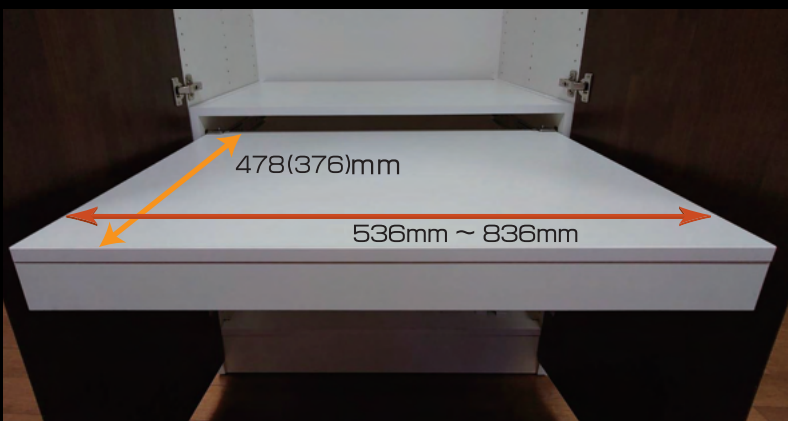

システム収納に設置することで、
机のスペースを新たに作る必要
がなくなります。

point

02

誰でも簡単に設置！

ドライバー 1 本で簡単に設置できます。
お子様の成長に合わせて高さを変えたり、
デスクが不要になれば取り外すことも簡
単です。

仕様

本体：低圧メラミン t18 ホワイト
 スライドレール
 棚受けダボ
 引出固定金物

標準設定

システム収納対応サイズ
 幅：W60mm～W90mm 7種
 奥行：D45mm～D85mm 6種
※扉開き角度が90度以下の場合設置できません。

引出天板サイズ
 幅：W536mm～W836mm 7種
 奥行：D478mm(D45のみ 376mm)

製品写真

内装の SYSTEM INTEGRATOR

PANE-KYO

日本住宅パネル工業協同組合

内装のことなら
ぜひパネ協へ

パネ協 検索